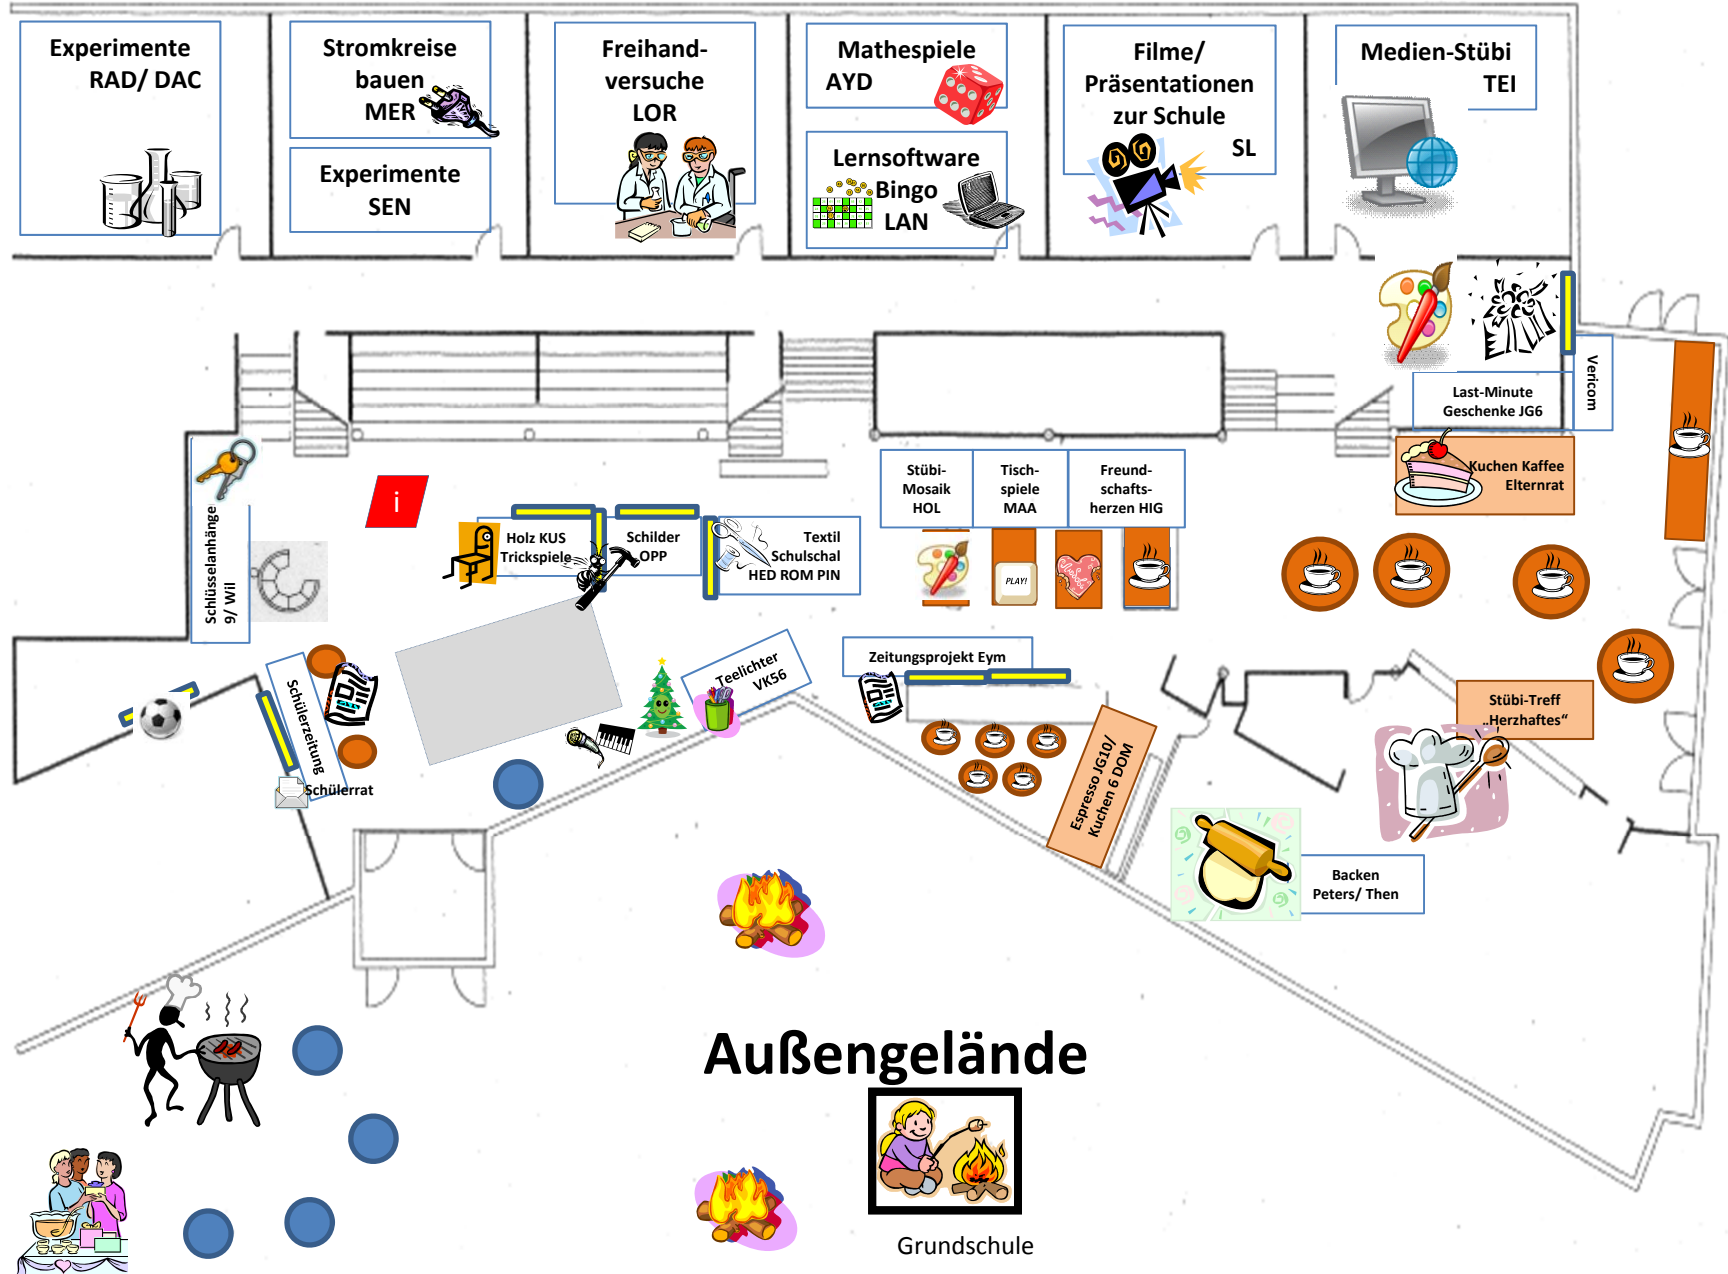

Untergeschoss/ Foyer

Mehrzweckhalle

- Tanz/ Singen – JG 5 MUS BRU
- Tanz – JG 6 NK
- W-Sketch - BRO
- Bilder des Jahres und Tages NK

Bühne

Coolness-Team

Schminken
REH

Maniküre NK 7

Henna Tattoos
Dolle Deerns

Naturkosmetik
Jes

Kletterwand

SEN

B

Sporthalle1
Mehrzweckhalle

Formel 1

HEN

Eingang Sporthalle

Eingang Sporthalle

2

7,5

2

2

Flur

Sporthalle 2 und 3

Bewegungslandschaft
FRE, RUP, RAM, KUL, MKA

Schulsanitätsdienst
DIT

1. Obergeschoss

Außengelände